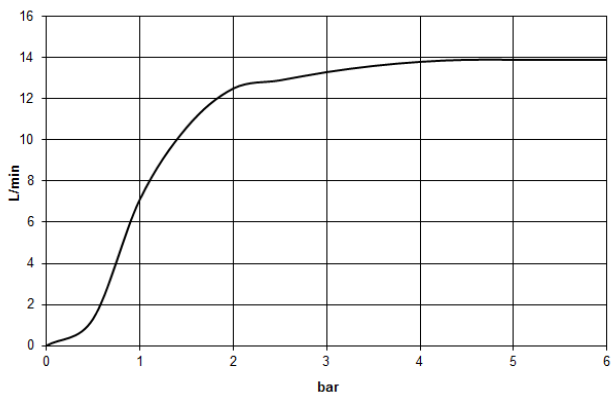

**Prodotti complementari**

- raccordo angolare ad incasso - 35 085 970 90**
- Profondità d'incasso max. 163 mm
  - profondità d'incasso min. 90 mm

28 689 970  
mm [inches]

Diagramma di portata

Certificati