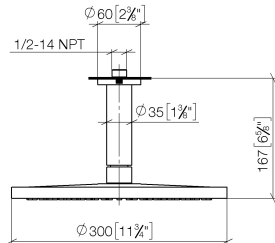

**Prodotti complementari**

- raccordo angolare ad incasso - 35 085 970 90**
- Profondità d'incasso max. 163 mm
  - profondità d'incasso min. 90 mm

28 689 970  
mm [inches]

Diagramma di portata

Certificati

### Elenco delle parti di ricambio

N.	Codice articolo	Denominazione	Quantità necessaria	Tempo di produzione
1	09 27 22 040-46	rosetta	1	30
2	09 14 10 141 90	guarnizione	1	2
3	09 11 03 080-46	attacco	1	30
4	09 23 01 075 90	inserto	1	2
5	04 12 05 091 00-46	doccia	1	30
6	90 30 09 069 00 90	chiave	1	2