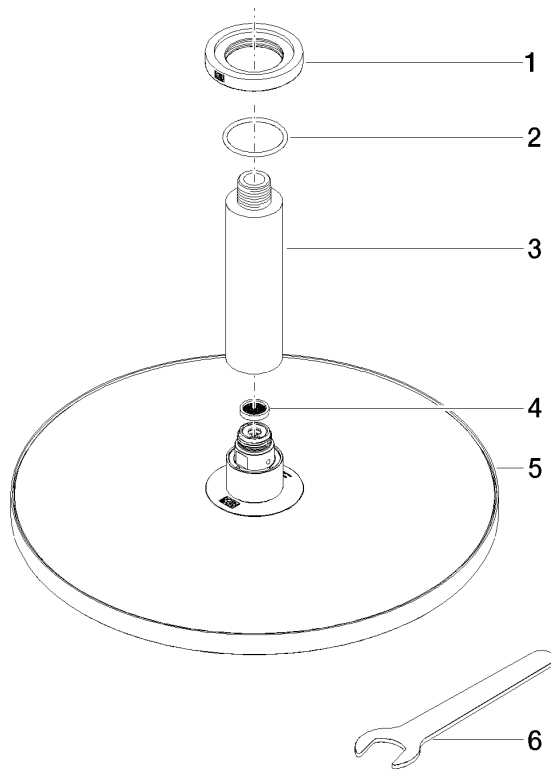

**Soffione a pioggia con fissaggio a soffitto 300 mm - Champagne spazzolato  
(Oro 22k)**

IMO

28 689 970

- Soffione a pioggia Ø 300 mm
- PURE RAIN, portata max 14 l/min (a 3 bar)
- Funzione a partire da: 10 l/min
- diametro rosetta 60 mm, utilizzo opzionale
- ingresso 1/2"
- con sistema anticalcare
- con funzione neutra

**Prodotti complementari**

- raccordo angolare ad incasso - 35 085 970 90**
- Profondità d'incasso max. 163 mm
  - profondità d'incasso min. 90 mm

28 689 970  
mm [inches]

Diagramma di portata

Certificati

### Elenco delle parti di ricambio

N.	Codice articolo	Denominazione	Quantità necessaria	Tempo di produzione
1	09 27 22 040-46	rosetta	1	30
2	09 14 10 141 90	guarnizione	1	2
3	09 11 03 080-46	attacco	1	30
4	09 23 01 075 90	inserto	1	2
5	04 12 05 091 00-46	doccia	1	30
6	90 30 09 069 00 90	chiave	1	2